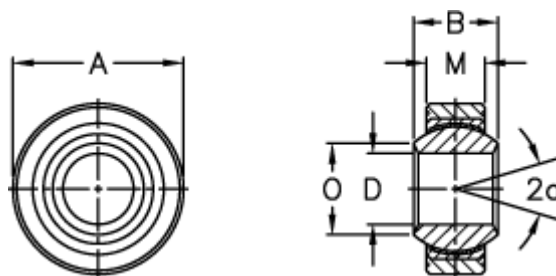

Varenummer: 03354018
Beskrivelse: Fluro ledleje GLRSW 18MS

Mål

a (grader)	= 15
Ah6	= 42
B	= 23
DH7	= 18
Dynamisk radial belastning C (kN)	= 64
M	= 16.5
O	= 21.8
Statisk radial belastning C0 (kN)	= 106.5

Vægt (g) = 150